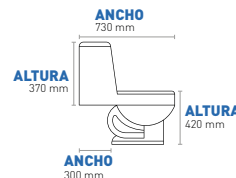

- Trampa expuesta
- Incluye asiento y cubretornillos

CÓDIGO	ITEM	DESC.	PRECIO	INN.	MAS.
ABSV1911	10495	Color beige	$ 3,300.00	1	1