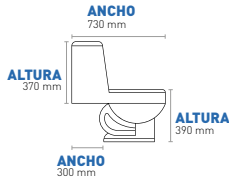

Mingitorio Simonetta

- Cuerpo de cerámica
- Porcelanizado, alto brillo
- Tipo cascada
- Conexión a la descarga 1"
- No incluye fluxómetro
- Incluye céspol

VISTA FRONTAL
LARGO 360 mm

VISTA EN PLANTA
ANCHO 100 mm

Mingitorio Capri

- Cuerpo de cerámica
- No incluye fluxómetro
- No incluye céspol

Producto NUEVO

VISTA FRONTAL
ANCHO 440 mm

VISTA LATERAL
LARGO 360 mm

*Consulte precio y disponibilidad con su agente de ventas

VISTA LATERAL
LARGO 360 mm

*Consulte precio y disponibilidad con su agente de ventas

| ITEM | DESC. | INN. | MAS. |
|-------|-------------|------|------|
| 11477 | Color negro | 1 | 1 |

El aspecto, empaque, inner o master de los productos puede variar sin previo aviso debido a la innovación continua de nuestras marcas.

GAETTA ONE PIECE

• Cuerpo de cerámica

- Trampa expuesta
- Incluye asiento y cubretornillos

| CÓDIGO | ITEM | DESC. | PRECIO | INN. | MAS. |
|----------|-------|--------------|-------------|------|------|
| ABSV1817 | 10492 | Color blanco | \$ 3,000.00 | 1 | 1 |