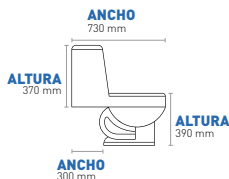

IMPERIA ONE PIECE

Producto **NUEVO**

- Trampa expuesta
- Incluye asiento y cubretornillos

| CÓDIGO | ITEM | DESC. | PRECIO | INN. | MAS. |
|----------|-------|------------|-------------|------|------|
| ANSV1041 | 10496 | Negro mate | \$ 6,800.00 | 1 | 1 |