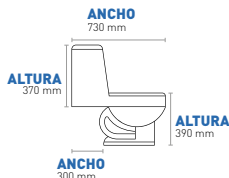

SANTORO ONE PIECE

• Cuerpo de cerámica

- Trampa expuesta
- Incluye asiento y cubretornillos

CÓDIGO	ITEM	DESC.	PRECIO	INN.	MAS.
ABSV1910	10494	Color beige	$ 3,300.00	1	1

TRENTO ONE PIECE

• Cuerpo de cerámica