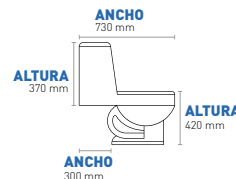

- Trampa expuesta
- Incluye asiento y cubretornillos

CÓDIGO	ITEM	DESC.	PRECIO	INN.	MAS.
ANSV1042	10497	Negro mate	$ 6,800.00	1	1