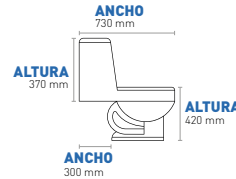

- Trampa expuesta
- Incluye asiento y cubretornillos

CÓDIGO	ITEM	DESC.	PRECIO	INN.	MAS.
ABSV1818	10493	Color blanco	$ 3,000.00	1	1